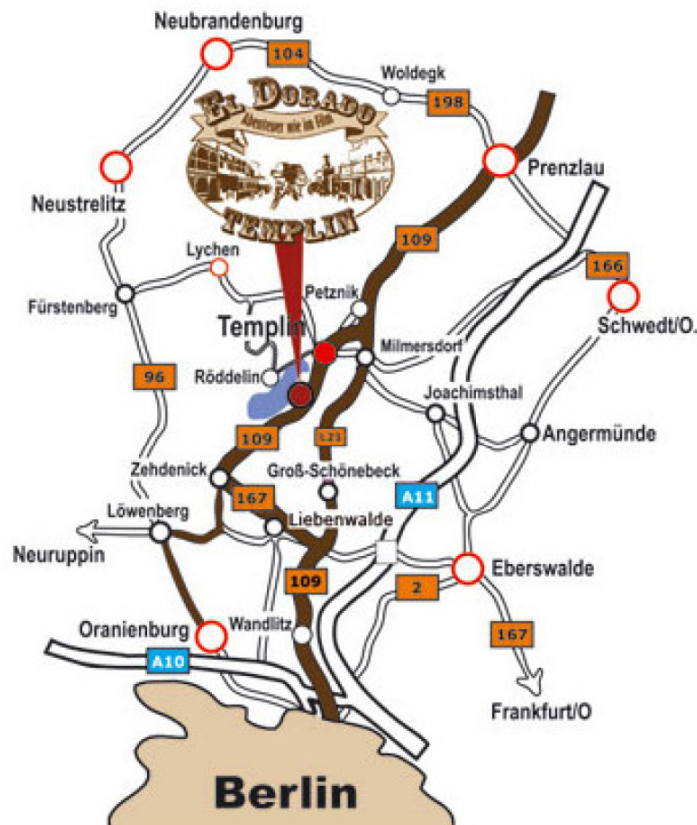

Way of Life!

SUZUKI DAYS

02.07. - 04.07.2010

- SUZUKI CLUB - Show Truck
- SUZUKI GSX-R 25th Anniversary Road Show
- SUZUKI-Shop
- MOTUL-Service-Point
- 4x4 Rodeo - das Fahrerlebnis der besonderen Art
- SUZUKI Automobil-Ausstellung
- SUZUKI- Kinder-Quad Parcours
- SUZUKI- Boote selber fahren und gefahren werden
- SUZUKI- "Jahrmarkt-Spiele"
- Fahrsicherheitstraining in Groß Dölln
- Camping vor Ort möglich
- 6 EUR Ermäßigung für den Eintritt ins ElDorado Templin
Nur 5 EUR statt 11 EUR